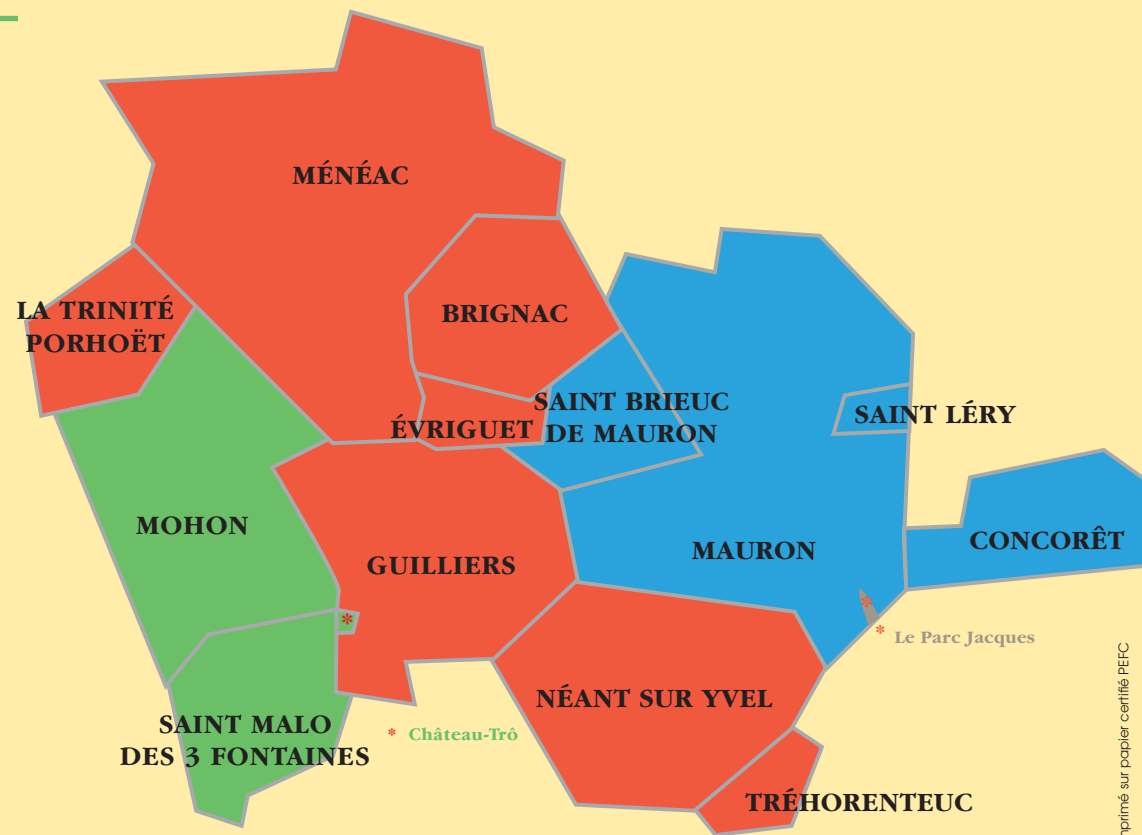

Sortie du bac jaune le mercredi soir

Sortie du bac jaune le mercredi soir

Sortie du bac jaune le jeudi soir

Sortie du bac jaune le lundi soir

Les dates en rouge correspondent aux collectes reportées suite aux jours fériés.

Je dépose mes papiers recyclables dans mon bac jaune sans film plastique.

Ce calendrier concerne la collecte des bacs jaunes pour l'année 2021 aussi bien en bourg qu'en campagne. Merci de présenter votre bac à la collecte, la poignée vers la rue, pour faciliter le travail des agents.